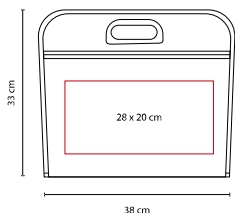

PORTAFOLIO **STUDENT**

MATERIAL: Poliéster

MEDIDA: 39 x 31 x 10.5 cm

ÁREA DE IMPRESIÓN: 28 x 10 cm

TÉCNICA DE IMPRESIÓN: Bordado / Serigrafía

COLORES: Negro

tossh SIN 308

PORTAFOLIO FLORENCIA

MATERIAL: Poliéster
 MEDIDA: 40 x 31 x 5 cm
 ÁREA DE IMPRESIÓN: 25 x 18 cm
 TÉCNICA DE IMPRESIÓN: Bordado / Serigrafía
 COLORES: Café

SIN 039

PORTAFOLIO SOLUTIONS

MATERIAL: Poliéster
 MEDIDA: 38 x 33 x 6 cm
 ÁREA DE IMPRESIÓN: 28 x 20 cm
 TÉCNICA DE IMPRESIÓN: Serigrafía
 COLORES: Negro

Espacio para documentos. Cierre frontal.

SIN 095

PORTAFOLIO MILENIUM

MATERIAL: Non Woven
 MEDIDA: 37 x 30.5 x 7.5 cm
 ÁREA DE IMPRESIÓN: 26 x 22 cm
 TÉCNICA DE IMPRESIÓN: Serigrafía
 COLORES: Negro con Gris

SIN 001

PORTAFOLIO EJECUTIVO

MATERIAL: Curpiel

MEDIDA: 39 x 29 x 7 cm

ÁREA DE IMPRESIÓN: 24 x 8 cm

TÉCNICA DE IMPRESIÓN: Bordado / Serigrafía

COLORES: Negro

TEXTILES / PORTAFOLIOS