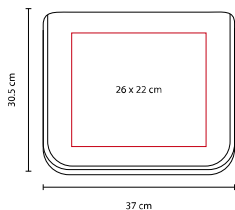

PORTAFOLIO **STUDENT**

MATERIAL: Poliéster

MEDIDA: 39 x 31 x 10.5 cm

ÁREA DE IMPRESIÓN: 28 x 10 cm

TÉCNICA DE IMPRESIÓN: Bordado / Serigrafía

COLORES: Negro

tossh SIN 308

PORTAFOLIO FLORENCIA

MATERIAL: Poliéster
 MEDIDA: 40 x 31 x 5 cm
 ÁREA DE IMPRESIÓN: 25 x 18 cm
 TÉCNICA DE IMPRESIÓN: Bordado / Serigrafía
 COLORES: Café

SIN 039

PORTAFOLIO SOLUTIONS

MATERIAL: Poliéster
 MEDIDA: 38 x 33 x 6 cm
 ÁREA DE IMPRESIÓN: 28 x 20 cm
 TÉCNICA DE IMPRESIÓN: Serigrafía
 COLORES: Negro

Espacio para documentos. Cierre frontal.

SIN 095

PORTAFOLIO MILENIUM

MATERIAL: Non Woven
 MEDIDA: 37 x 30.5 x 7.5 cm
 ÁREA DE IMPRESIÓN: 26 x 22 cm
 TÉCNICA DE IMPRESIÓN: Serigrafía
 COLORES: Negro con Gris

SIN 001

PORTAFOLIO EJECUTIVO

MATERIAL: Curpiel

MEDIDA: 39 x 29 x 7 cm

ÁREA DE IMPRESIÓN: 24 x 8 cm

TÉCNICA DE IMPRESIÓN: Bordado / Serigrafía

COLORES: Negro

TEXTILES / PORTAFOLIOS