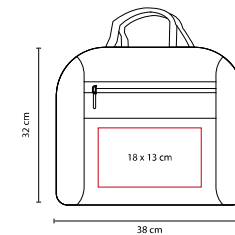

SIN 720

PORTAFOLIO MELBOURNE

MATERIAL: Poliéster

MEDIDA: 38 x 32 x 9 cm

ÁREA DE IMPRESIÓN: 18 x 13 cm

TÉCNICA DE IMPRESIÓN: Bordado

COLORES: Negro con Plata