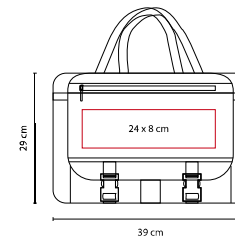

MATERIAL: Poliéster
 MEDIDA: 40 x 31 x 5 cm
 ÁREA DE IMPRESIÓN: 25 x 18 cm
 TÉCNICA DE IMPRESIÓN: Bordado / Serigrafía
 COLORES: Café

SIN 039

PORTAFOLIO SOLUTIONS

MATERIAL: Poliéster
 MEDIDA: 38 x 33 x 6 cm
 ÁREA DE IMPRESIÓN: 28 x 20 cm
 TÉCNICA DE IMPRESIÓN: Serigrafía
 COLORES: Negro

Espacio para documentos. Cierre frontal.

SIN 095

PORTAFOLIO MILENIUM

MATERIAL: Non Woven
 MEDIDA: 37 x 30.5 x 7.5 cm
 ÁREA DE IMPRESIÓN: 26 x 22 cm
 TÉCNICA DE IMPRESIÓN: Serigrafía
 COLORES: Negro con Gris

SIN 001

PORTAFOLIO EJECUTIVO

MATERIAL: Curpiel

MEDIDA: 39 x 29 x 7 cm

ÁREA DE IMPRESIÓN: 24 x 8 cm

TÉCNICA DE IMPRESIÓN: Bordado / Serigrafía

COLORES: Negro

TEXTILES / PORTAFOLIOS

ΑΓΜΕΣΤΟΥΕΣΕΣΨΣΕΙΙΥΕjjjJΣΕWUJΣΣΜΑΤΥΡΡΥΥΥJΥMგǺYŵMΣYÉYŶJΣWg

to^{ss}h

SIN 720

PORTAFOLIO MELBOURNE

MATERIAL: Poliéster

MEDIDA: 38 x 32 x 9 cm

ÁREA DE IMPRESIÓN: 18 x 13 cm

TÉCNICA DE IMPRESIÓN: Bordado