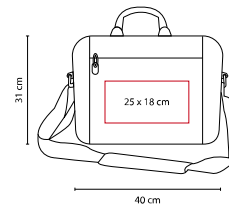

Medidas: 39 x 2 x 29 cm.

Marca: 15 x 15 cm. Screen 1 tinta.

Empaque: 40 unidades en caja máster de 42 x 32 x 51 cm. Peso: 10,3 kg.

3036148 - Gris

3036149 - Negro

3036150 - Azul Oscuro

PORTAFOLIOS

SIN 005

PORTAFOLIO **STUDENT**

MATERIAL: Poliéster

MEDIDA: 39 x 31 x 10.5 cm

ÁREA DE IMPRESIÓN: 28 x 10 cm

TÉCNICA DE IMPRESIÓN: Bordado / Serigrafía

COLORES: Negro

tossh SIN 308

PORTAFOLIO FLORENCIA

MATERIAL: Poliéster
 MEDIDA: 40 x 31 x 5 cm
 ÁREA DE IMPRESIÓN: 25 x 18 cm
 TÉCNICA DE IMPRESIÓN: Bordado / Serigrafía
 COLORES: Café

SIN 039

PORTAFOLIO SOLUTIONS

MATERIAL: Poliéster
 MEDIDA: 38 x 33 x 6 cm
 ÁREA DE IMPRESIÓN: 28 x 20 cm
 TÉCNICA DE IMPRESIÓN: Serigrafía
 COLORES: Negro

Espacio para documentos. Cierre frontal.

SIN 095

PORTAFOLIO MILENIUM

MATERIAL: Non Woven
 MEDIDA: 37 x 30.5 x 7.5 cm
 ÁREA DE IMPRESIÓN: 26 x 22 cm
 TÉCNICA DE IMPRESIÓN: Serigrafía
 COLORES: Negro con Gris