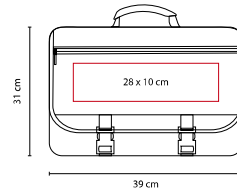

Medidas: 39 x 2 x 29 cm.

Marca: 15 x 15 cm. Screen 1 tinta.

Empaque: 40 unidades en caja máster de 42 x 32 x 51 cm. Peso: 10,3 kg.

3036148 - Gris

3036149 - Negro

3036150 - Azul Oscuro

PORTAFOLIOS

SIN 005

PORTAFOLIO **STUDENT**

MATERIAL: Poliéster

MEDIDA: 39 x 31 x 10.5 cm

ÁREA DE IMPRESIÓN: 28 x 10 cm

TÉCNICA DE IMPRESIÓN: Bordado / Serigrafía

COLORES: Negro

tossh SIN 308

PORTAFOLIO FLORENCIA

MATERIAL: Poliéster
 MEDIDA: 40 x 31 x 5 cm
 ÁREA DE IMPRESIÓN: 25 x 18 cm
 TÉCNICA DE IMPRESIÓN: Bordado / Serigrafía
 COLORES: Café

SIN 039

PORTAFOLIO SOLUTIONS

MATERIAL: Poliéster
 MEDIDA: 38 x 33 x 6 cm
 ÁREA DE IMPRESIÓN: 28 x 20 cm
 TÉCNICA DE IMPRESIÓN: Serigrafía
 COLORES: Negro

Espacio para documentos. Cierre frontal.

SIN 095

PORTAFOLIO MILENIUM

MATERIAL: Non Woven
 MEDIDA: 37 x 30.5 x 7.5 cm
 ÁREA DE IMPRESIÓN: 26 x 22 cm
 TÉCNICA DE IMPRESIÓN: Serigrafía
 COLORES: Negro con Gris